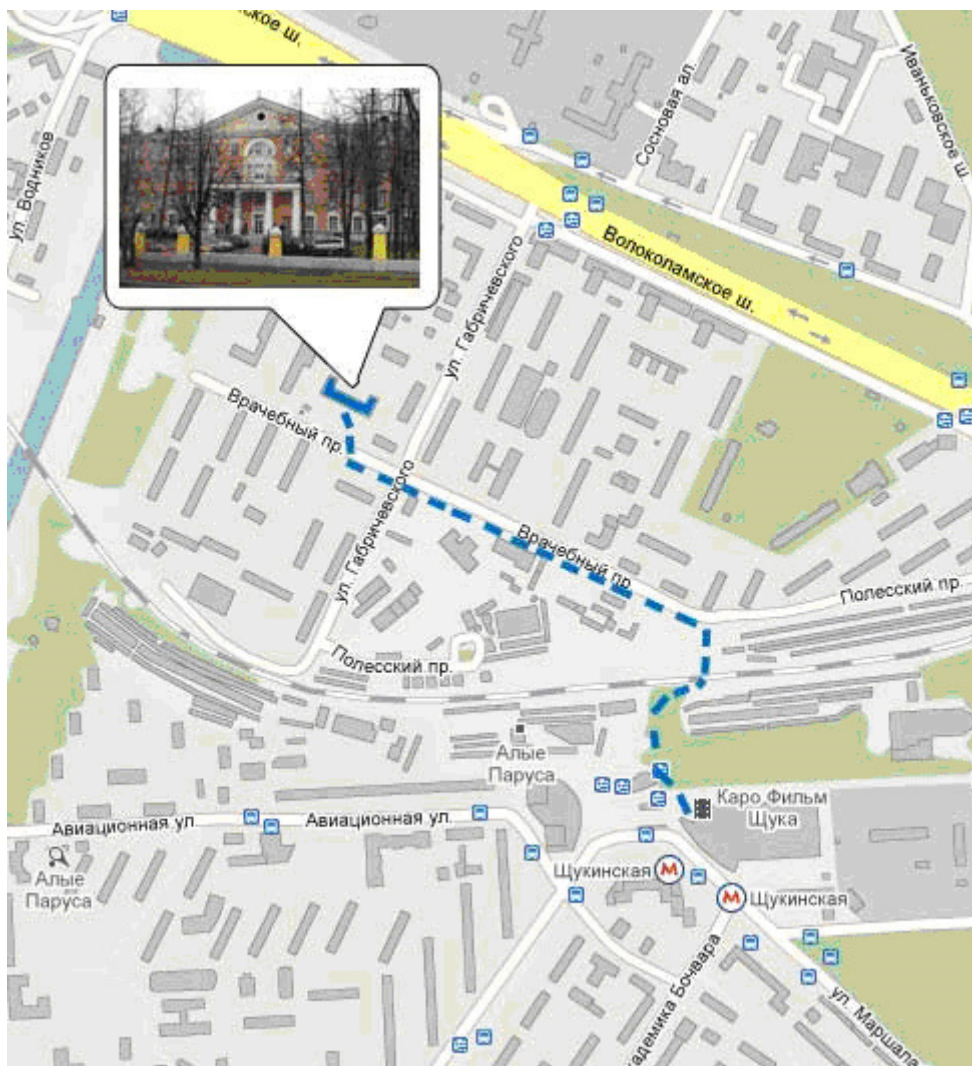

ООО «ПРЕСТОПУСЬ»

125367, г. Москва, ул. Габричевского, д. 5, корп.1

Секретариат : +7 (495) 79-79-573

Как добраться от станции метро Щукинская

Первый вагон из центра. После стеклянных дверей поворачиваем направо и поднимаемся по лестнице к выходу на улицу. Выйдя на улицу, движемся прямо (около 50 метров) к трамвайным путям и пересекаем их. Далее идем (около 200 метров до подземного перехода) по пешеходной асфальтовой дорожке. Слева стоит металлический забор, справа - газон. Пройдя подземный переход под железнодорожными путями Рижского направления, выходим на Врачебный проезд и держимся левее. Примерно через 500 метров по Врачебному проезду будет пересечение с улицей Габричевского, за которым справа по ходу движения расположен офисный центр (здание с колоннами).

Как доехать на машине

Для проезда в офис через КПП со шлагбаумом необходимо накануне сообщить марку и регистрационный номер Вашей машины.

При движении из центра

Направляясь по Волоколамскому шоссе в сторону МКАДа, Вам необходимо сразу за пересечением с Пехотной улицей уйти правее в сторону Ивановского шоссе на разворот. После разворота на Волоколамском шоссе (развязка рядом с каналом им. Москвы) необходимо свернуть в первый поворот направо, пересекая трамвайные пути, на улицу Габричевского. После поворота на улицу Габричевского (примерно через 500 метров) необходимо повернуть на первом перекрестке направо. Справа от Вас будет расположено здание с колоннами.

При движении со МКАДа

Направляясь по МКАДу, Вам необходимо выехать на Волоколамское шоссе в сторону центра. После выезда из тоннеля под каналом им. Москвы необходимо свернуть в первый поворот направо, пересекая трамвайные пути, на улицу Габричевского. После поворота на улицу Габричевского (примерно через 500 метров) необходимо повернуть на первом перекрестке направо. Справа от Вас будет расположено здание с колоннами.